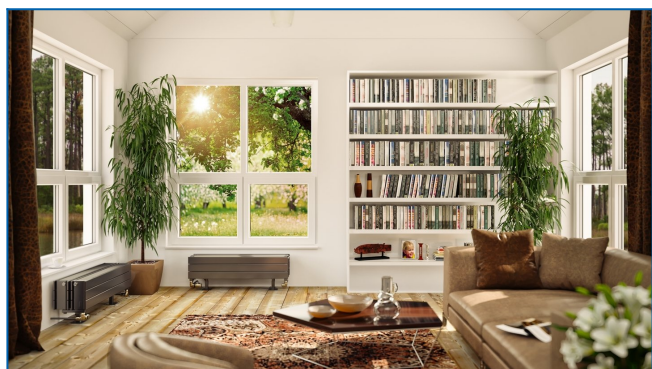

## KORATHERM HORIZONTAL, K23H, K33H, K44H, K46H

Дизайнерские радиаторы с горизонтально ориентированными профилями и нижним подключением