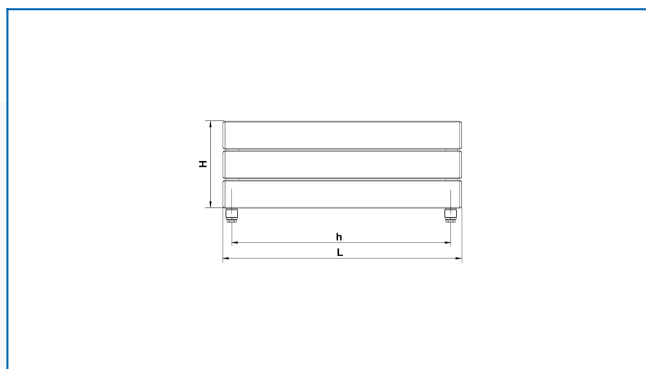

## KORATHERM HORIZONTAL, K23H, K33H, K44H, K46H

Дизайнерские радиаторы с горизонтально ориентированными профилями и нижним подключением