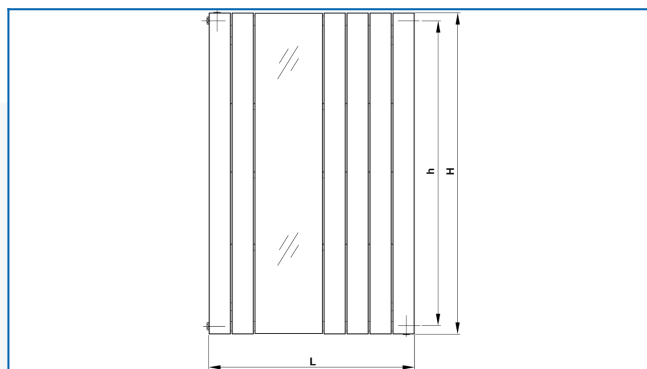

KORATHERM REFLEX

Вертикально расположенные дизайнерские отопительные приборы с боковым подключением и зеркалом

Заданные фильтры

Тепловая мощность: $t_1: 75\text{ °C} \mid t_2: 65\text{ °C} \mid t_i: 20\text{ °C} \mid \Delta t: 50\text{ °C}$