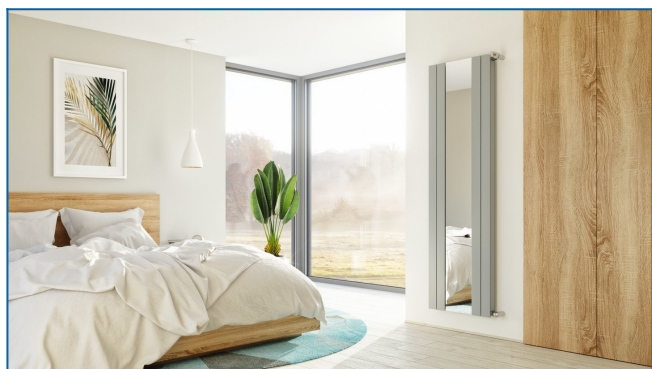

KORATHERM REFLEX

Вертикально расположенные дизайнерские отопительные приборы с боковым подключением и зеркалом

Заданные фильтры

Тепловая мощность: $t_1: 75\text{ °C} \mid t_2: 65\text{ °C} \mid t_i: 20\text{ °C} \mid \Delta t: 50\text{ °C}$