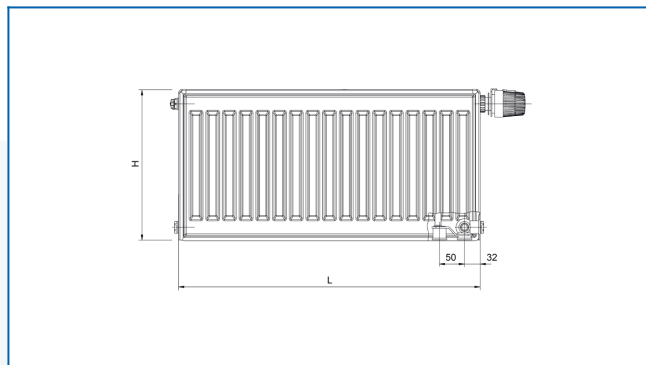

## RADIK MATERNELLE VK

Панельный отопительный прибор для детских садов с правым нижним подключением

## Заданные фильтры

Тепловая мощность:  $t_1: 75\text{ °C} \mid t_2: 65\text{ °C} \mid t_i: 20\text{ °C} \mid \Delta t: 50\text{ °C}$