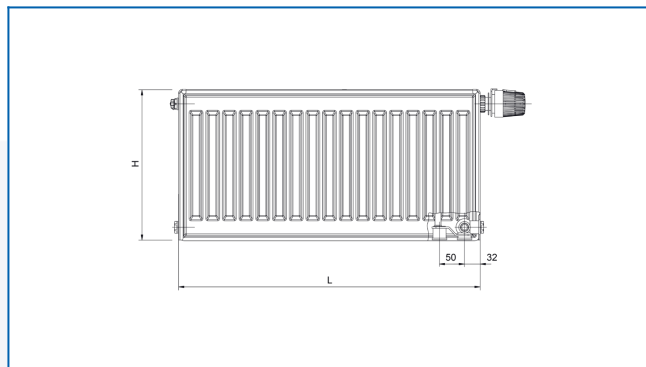

RADIK MATERNELLE VK

Панельный отопительный прибор для детских садов с правым нижним подключением

Заданные фильтры

Тепловая мощность: $t_1: 75\text{ °C} \mid t_2: 65\text{ °C} \mid t_i: 20\text{ °C} \mid \Delta t: 50\text{ °C}$