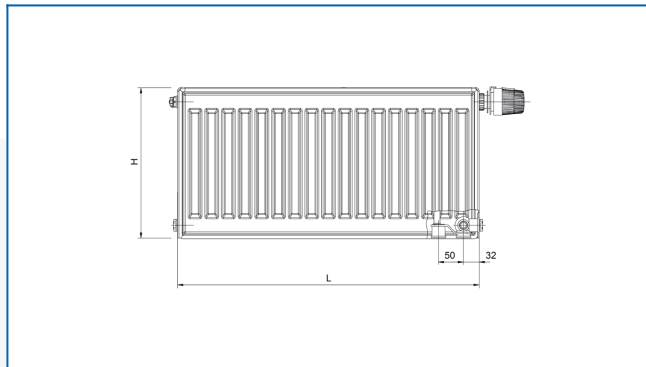

RADIK MATERNELLE VK

Панельный отопительный прибор для детских садов с правым нижним подключением

Заданные фильтры

Тепловая мощность: $t_1: 75\text{ °C} \mid t_2: 65\text{ °C} \mid t_i: 20\text{ °C} \mid \Delta t: 50\text{ °C}$