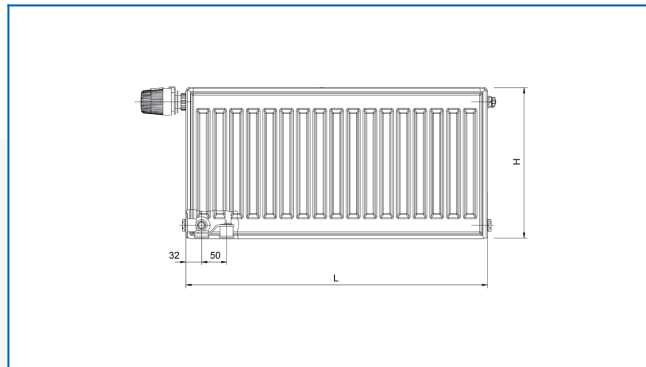

RADIK MATERNELLE VKL

Панельный отопительный прибор для детских садов с левым нижним подключением

Заданные фильтры

Тепловая мощность: $t_1: 75\text{ °C} \mid t_2: 65\text{ °C} \mid t_i: 20\text{ °C} \mid \Delta t: 50\text{ °C}$