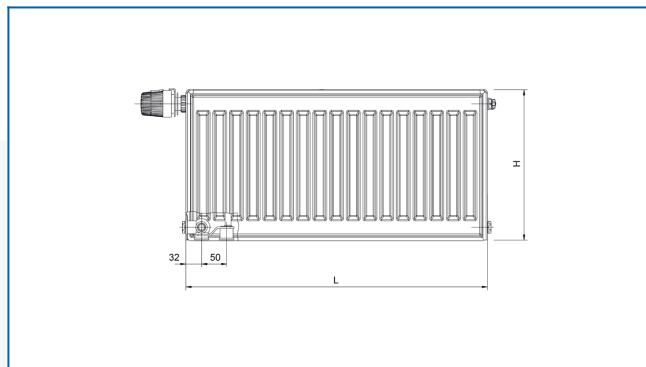

RADIK MATERNELLE VKL

Панельный отопительный прибор для детских садов с левым нижним подключением

Заданные фильтры

Тепловая мощность: $t_1: 75\text{ °C} \mid t_2: 65\text{ °C} \mid t_i: 20\text{ °C} \mid \Delta t: 50\text{ °C}$